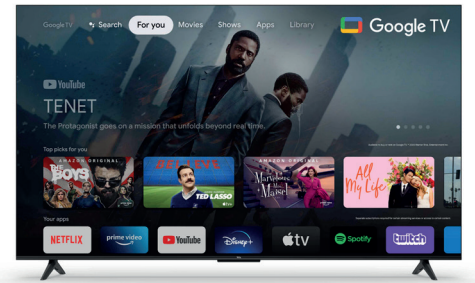

TCL

50P631

PANTALLA

Tamaño de pantalla (pulgadas/cm)	50 / 127
Tamaño de pantalla perceptible: diagonal (pulgadas/cm)	50 / 126
Resolución del panel	UHD
Tecnología Wide Color	Dynamic color
HDR (High Dynamic Range)	-
Formato HDR	HDR10, HLG
Luminosidad HDR	-
Índice de calidad de imagen	2300
Resolución	3840x2160
Curvo / Curvatura	-
Panel de 10 bits	Si
Contraste Dinámico	Mega
Procesamiento de imagen Dimming	IPQ 2.0 Engine
Tratamiento antirreflejante	-
UHD upscaling	Superresolución UHD IA
Manejo de color	20P & 2P calibration
Reducción Digital de ruido	Si
Modo de película	Si

AUDIO

Potencia del sonido	2x10 W
Potencia del sonido en modo música	-
Dolby	Dolby AC4
Sound Processing	Dolby Audio
Ecuador	-
Tipo de altavoz	Down Firing
Calidad de audio por	-
Altavoces	Full range down
Puro sonido digital	-
Woofer	-
Control automático de volumen	Si

CONTENIDO INTELIGENTE

Procesador	Quad Core
SMART TV	GoogleTV (29 languages)
Android OS	GoogleTV (ATV 11.0)
GuideOn (Internet EPG)	-
4K	Netflix, Youtube, Amazon Prime, Apple-TV+ y más.
Aplicaciones	Google Play Store
Social	-
Navegador Web	-
HbbTV	2.0.2
Micrófono Inteligente Integrado en el TV	-

COMODIDAD

Smartphone / Soporte remoto de tablet	Si
USB multimedia*	Si
Subtítulo	Si
Compatibilidad Divx	-
Reloj & encendido/apagado	-
Modo de Juego	Auto
Modo Deportes	Si
Multipicture	PAT
Temporizador de apagado	Si
Modo Hotel	Yes
Idiomas OSD	29
HDMI CEC (T-link)	Full
HDMI cambio rápido	Si

* memoria USB / disco duro (no incluidos)

CONVERGENCIA

Bluetooth	A2DP, HID
DLNA 1.5	Si
Wifi display	Chromecast y T-cast
Soporte USB HID	Si

CONTROL

Pilas del mando a distancia	Si
Mando a distancia	RC902V1+RC802NU1

SINTONIZADOR/RADIODIFUSIÓN

Sintonizador DTV	DVB-T2/C/S2
Decodificación de vídeo	H.265 UHD, H.264, MPEG-2
Sintonizador analógico	Si
Sistemas de sintonizador analógico CI+	PAL/SECAM/NTSC (AV) BG/DK/LL'
EPG (DVB EIT/SI)	Si (1.4, ECP)
Búsqueda automática de canales	Hasta 8 días
Teletexto	Si

CONECTIVIDAD

HDMI	3 x 2.1
HDCP 2.2	2,3
USB	1 x 2.0
YPbPr	CVBS Opcional
DVI-in (video)	-
Ethernet (LAN RJ-45)	Si
Wifi	Built-in ac/n/g 2.4/5Ghz MIMO
Salida de sonido Digital	Optical
Auricular	Si
Entrada de antena (Terrestre/Cable)	1
Entrada de antena (Satélite)	1
Compatibilidad con normas de Satélite: DiseqC / SCD	Yes v.2.2 / Update
CI ranura	1
HDMI eARC/ARC	eARC HDMI1
Maxima resolución HDMI	2160P/60Hz 422 12bit
MHL	Si (3.0) via HDMI1
Cable de Alimentación	Desconectable, 1.5 m

GAMING EXPERIENCE

HDMI 2.1 :	Características	UHD 120p, ALLM
	VRR / FreeSync / G-sync	-

DISEÑO

Color	Brushed dark metal front
Tamaño Vesa	200 x 200 mm
Diseño de Soporte	Y-shape

ALIMENTACIÓN